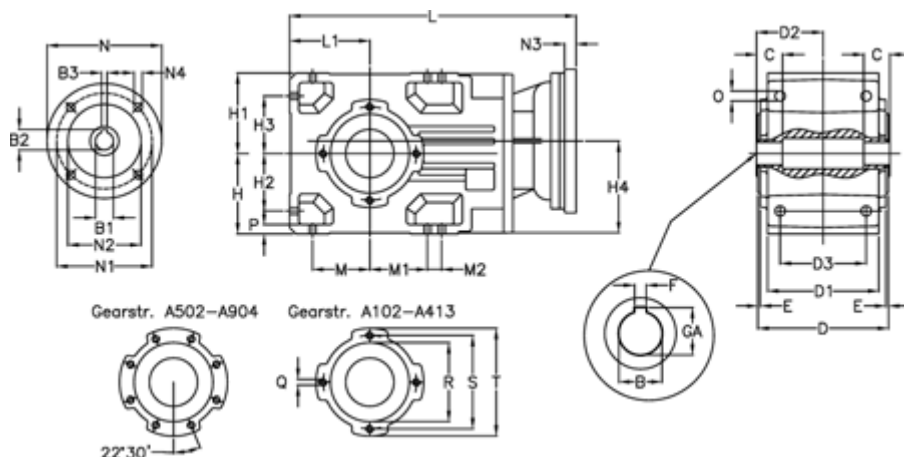

Varenummer: 296003502044245
 Beskrivelse: Keglehjulsgear A352UH35-20,4-P112B5

Mål

B	= 35	D2 = 88.5	H3 = 73.0	N1 = 215	S = 130
B1	= 28	D3 = 135	H4 = 114.0	N2 = 180	T = 150
B2	= 31.3	E = 3.5	L = 389.0	N3 = 5	
B3	= 8	F = 12	L1 = 100	N4 = M12x16	
Betegnelse	= A352 UH35-xx P112 B5	GA = 38.3	M = 73.0	O = 12.0	
C	= 70	H = 100	M1 = 73.0	P = 11	
D	= 173	H1 = 100	M2 = 11	Q = M10x17	
D1	= 166	H2 = 73.0	N = 250	R = 110	